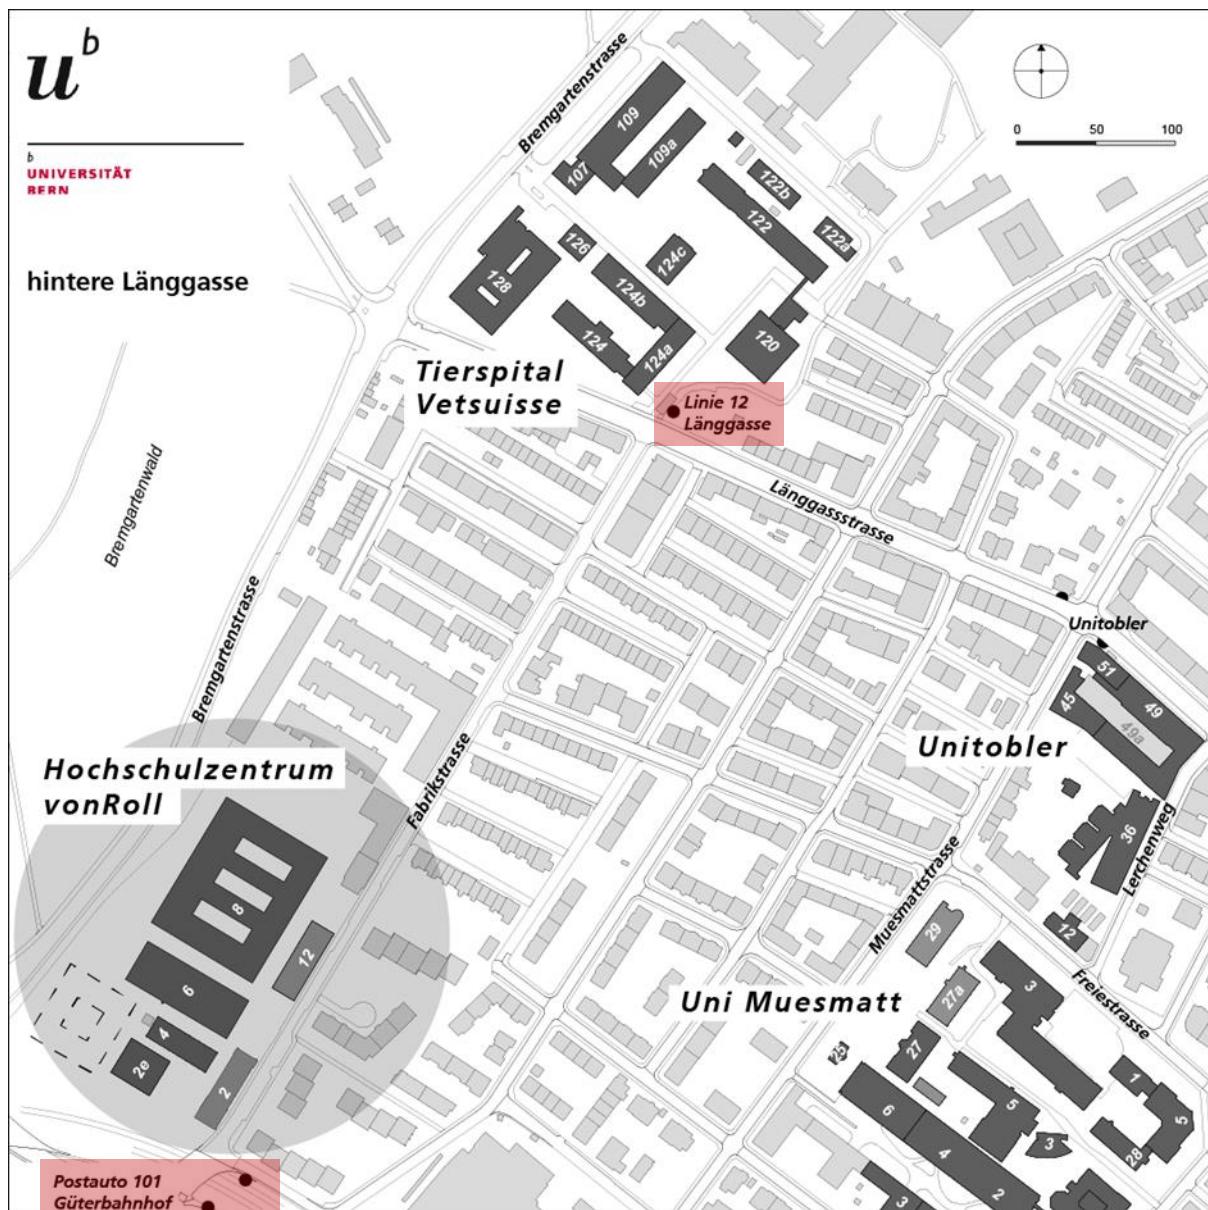

SGGM | SSMM

Schweizerische Gesellschaft für Gebirgsmedizin
Société Suisse de Médecine de Montagne
Società Svizzera di Medicina di Montagna

TAGUNG « RECHT AM BERG »

Lageplan und Anreise

Tagungsort:

Hochschulzentrum vonRoll, Fabrikstrasse 6 (Hörraumgebäude, Raum 003), 3012 Bern

SGGM | SSMM

Schweizerische Gesellschaft für Gebirgsmedizin
Société Suisse de Médecine de Montagne
Società Svizzera di Medicina di Montagna

TAGUNG « RECHT AM BERG »

Arealplan:

Öffentlicher Verkehr (ab Hauptbahnhof):

Postauto 101 «Schlossmatt»: Haltestelle Güterbahnhof oder

Bus Linie 12 «Länggasse»: Haltestelle Länggasse.

Zugang zum Hochschulzentrum vonRoll jeweils über die Fabrikstrasse.

Anreise mit dem PW:

Parkplätze stehen auf dem Gelände des Hochschulzentrums vonRoll zur Verfügung. Anfahrt über die Autobahn A1, Abfahrt Bern-Forsthaus, an der ersten Kreuzung (Forsthauskreuzung) links auf die Bremgartenstrasse abbiegen, dann rechts auf das Gelände des Hochschulzentrums.

Quelle Abbildungen:

https://www.unibe.ch/universitaet/campus_und_infrastruktur/lageplaene_und_hoerraeume/lageplaene/12_hochschulzentrum_vonroll/index_ger.html