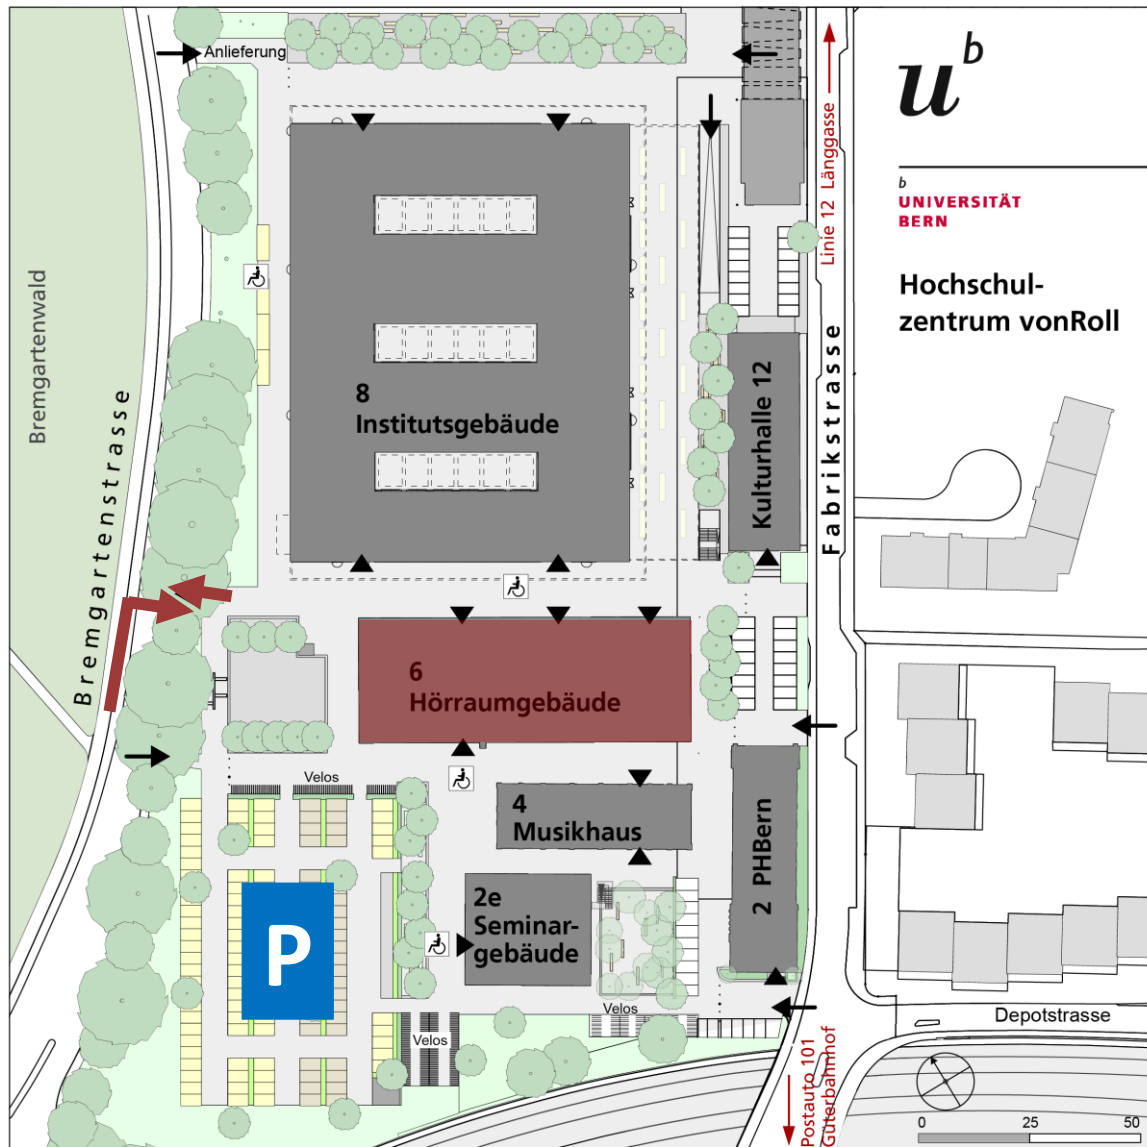

SGGM | SSMM

Schweizerische Gesellschaft für Gebirgsmedizin
Société Suisse de Médecine de Montagne
Società Svizzera di Medicina di Montagna

TAGUNG « RECHT AM BERG »

Lageplan und Anreise

Tagungsort:

Hochschulzentrum vonRoll, Fabrikstrasse 6 (Hörraumgebäude, Raum 003), 3012 Bern

SGGM | SSMM

Schweizerische Gesellschaft für Gebirgsmedizin
Société Suisse de Médecine de Montagne
Società Svizzera di Medicina di Montagna

TAGUNG « RECHT AM BERG »

Arealplan:

Öffentlicher Verkehr (ab Hauptbahnhof):

Postauto 101 «Schlossmatt»: Haltestelle Güterbahnhof oder

Bus Linie 12 «Länggasse»: Haltestelle Länggasse.

Zugang zum Hochschulzentrum vonRoll jeweils über die Fabrikstrasse.

Anreise mit dem PW:

Parkplätze stehen auf dem Gelände des Hochschulzentrums vonRoll zur Verfügung. Anfahrt über die Autobahn A1, Abfahrt Bern-Forsthaus, an der ersten Kreuzung (Forsthauskreuzung) links auf die Bremgartenstrasse abbiegen, dann rechts auf das Gelände des Hochschulzentrums.

Quelle Abbildungen:

https://www.unibe.ch/universitaet/campus_und_infrastruktur/lageplaene_und_hoerraeume/lageplaene/12_hochschulzentrum_vonroll/index_ger.html